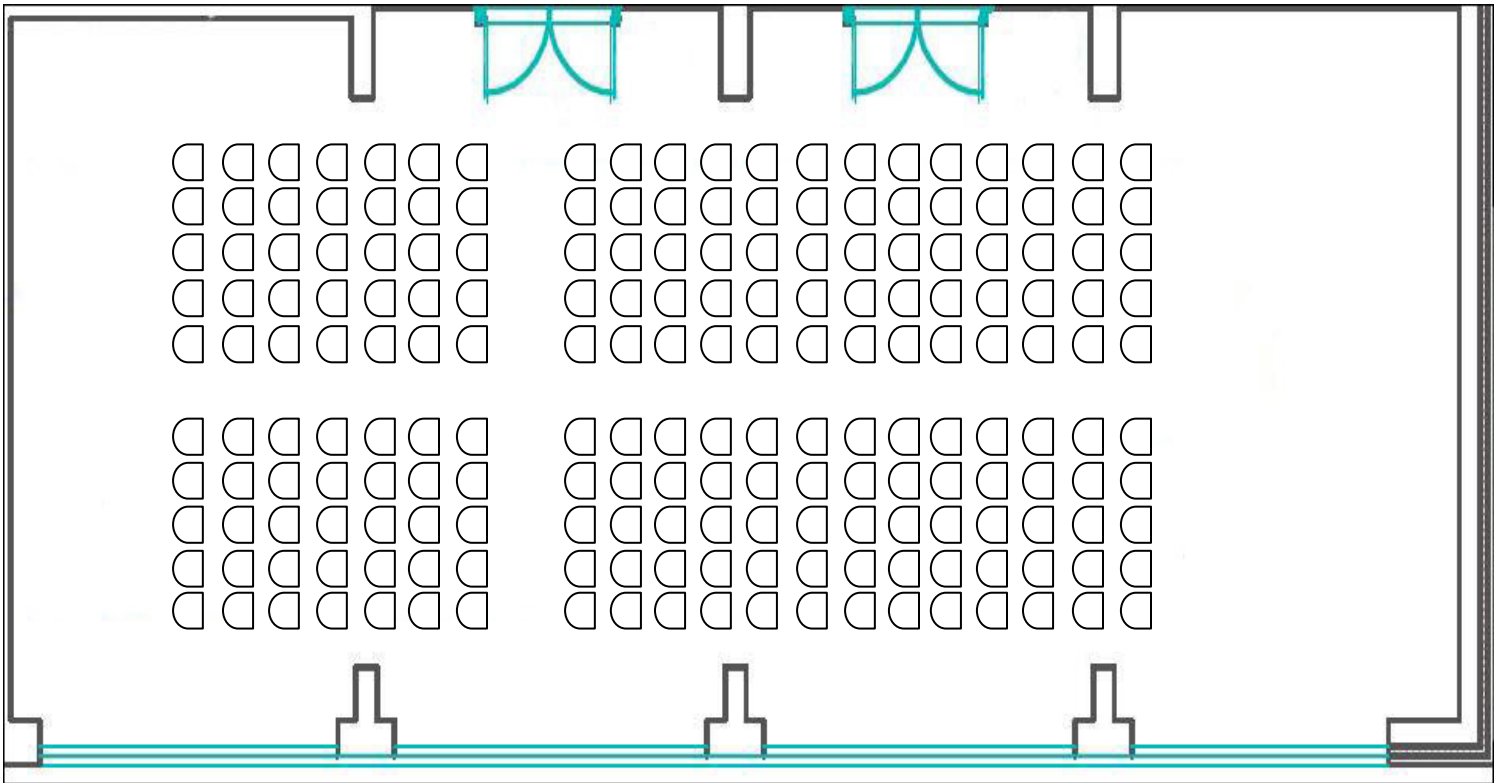

Nacrt INdex sale IN Hotela

Površina sale: 91 m² Dimenzije: 651x1431x306 (Dužina x Širina x Visina)
Maximalan broj u teatar postavci: 100 osoba

Maksimalan broj u I shape postavci: 50 osoba

Maksimalan broj u **U shape** postavci: 45 osoba