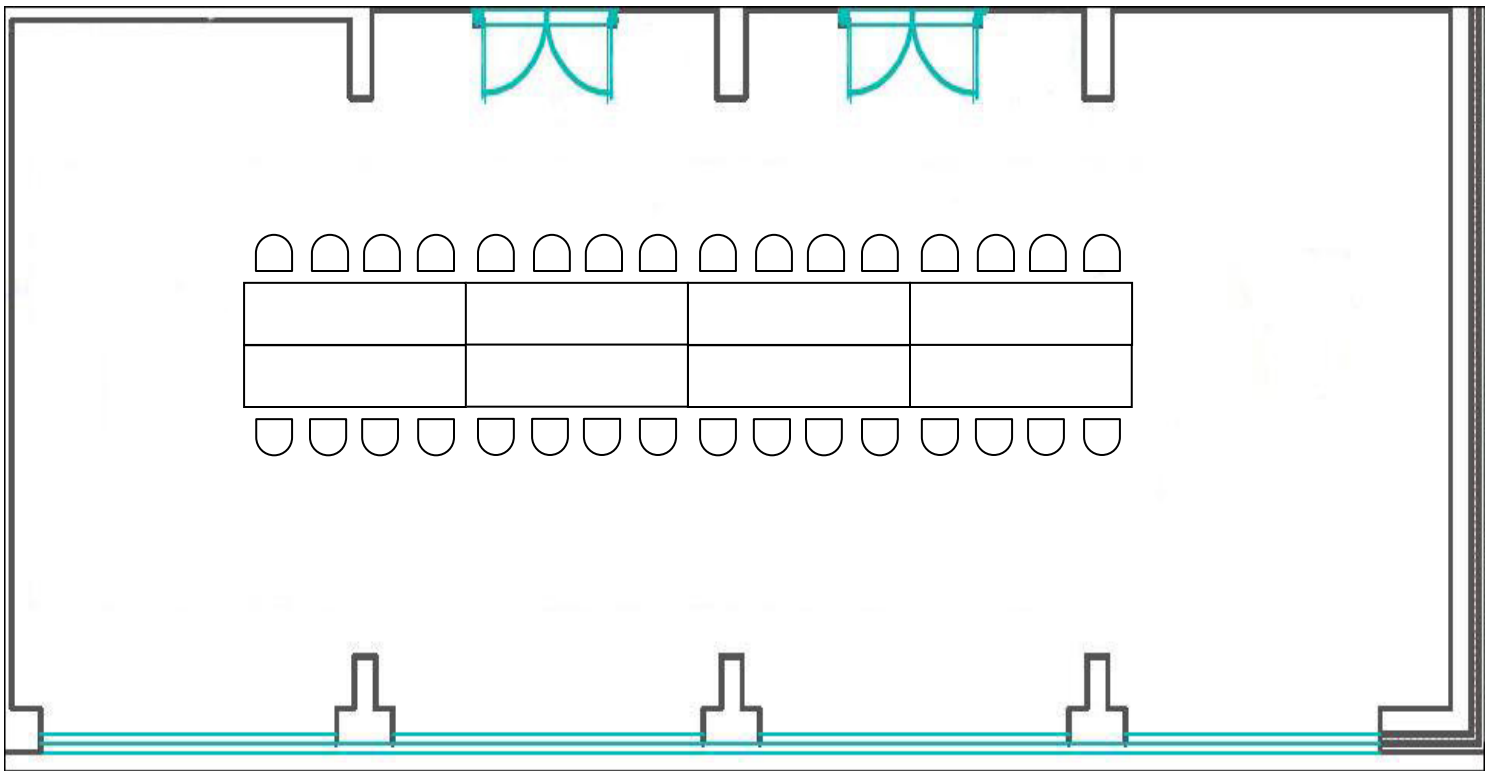

Nacrt INdex sale IN Hotela

Površina sale: 91 m² Dimenzije: 651x1431x306 (Dužina x Širina x Visina)
Maximalan broj u teatar postavci: 100 osoba

Maksimalan broj u I shape postavci: 50 osoba

Maksimalan broj u **U shape** postavci: 45 osoba